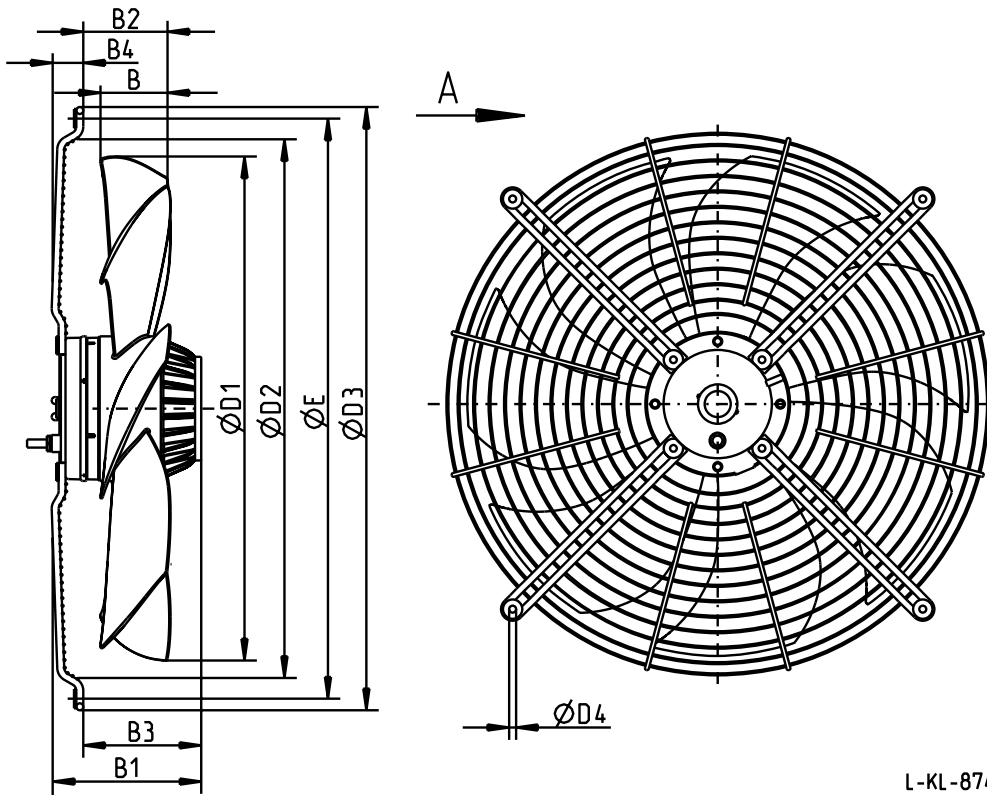

8813

**Elektrischer Anschluss**

mit Anschlusskabel, Länge 65 cm

**Electrical connection**

with connection cable, length 65 cm

FH\_---\_---\_D.6\_.A7  
W

Luftförderrichtung / *airflow direction*

A

Bauform / *design*

D, W

L-KL-8744

Typ type	Artikel-Nr. article no.	B	B1	B2	B3	B4	D1	D2	D3	D4	E
FH065-HDD.6K.A7	123 675	87	246	137	181	65	652	733	820	9,0	790
FH065-HDD.6K.A7	132 317	87	193	109	153	41	652	696	780	9,0	750
FH065-HDW.6K.A7	134 740	87	187	78	122	62	652	689	778	9,5	750
FH065-6ED.6K.A7	124 185	87	246	137	181	65	652	733	820	9,0	790
FH065-6ED.6K.A7	132 319	87	193	109	153	41	652	696	780	9,0	750
FH065-6EW.6K.A7	134 742	87	187	78	122	62	652	689	778	9,5	750