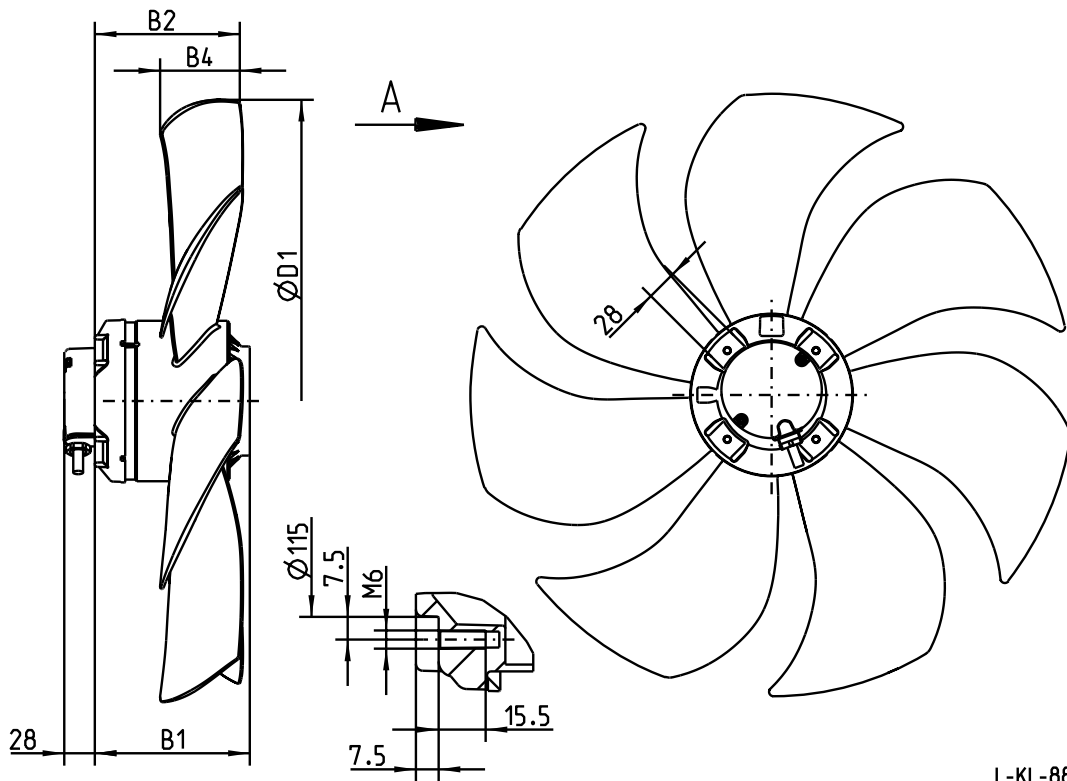

8739

**Elektrischer Anschluss**

mit Anschlusskabel, Länge 65 cm

**Electrical connection**

with connection cable, length 65 cm

FH\_ \_ \_ - \_A.4\_.A7

Luftförderrichtung / *airflow direction*

A

Bauform / *design*

A

L-KL-8810

Typ type	Artikel-Nr. article no.	B1	B2	B4	D1
FH056-SDA.4F.A7	134 778	142	133	74	552
FH056-6EA.4F.A7	135 051	142	133	74	552

8810

**Elektrischer Anschluss**

mit Anschlusskabel, Länge 65 cm

**Electrical connection**

with connection cable, length 65 cm

FH\_ \_ \_ - \_A.4\_.A7

Luftförderrichtung / *airflow direction*

A

Bauform / *design*

A

L-KL-8812

FH

Typ type	Artikel-Nr. article no.	B1	B2	B4	D1
FH065-SDA.4I.A7	135 055	166	141	87	652

8812

**Elektrischer Anschluss**

mit Anschlusskabel, Länge 65 cm

**Electrical connection**

with connection cable, length 65 cm