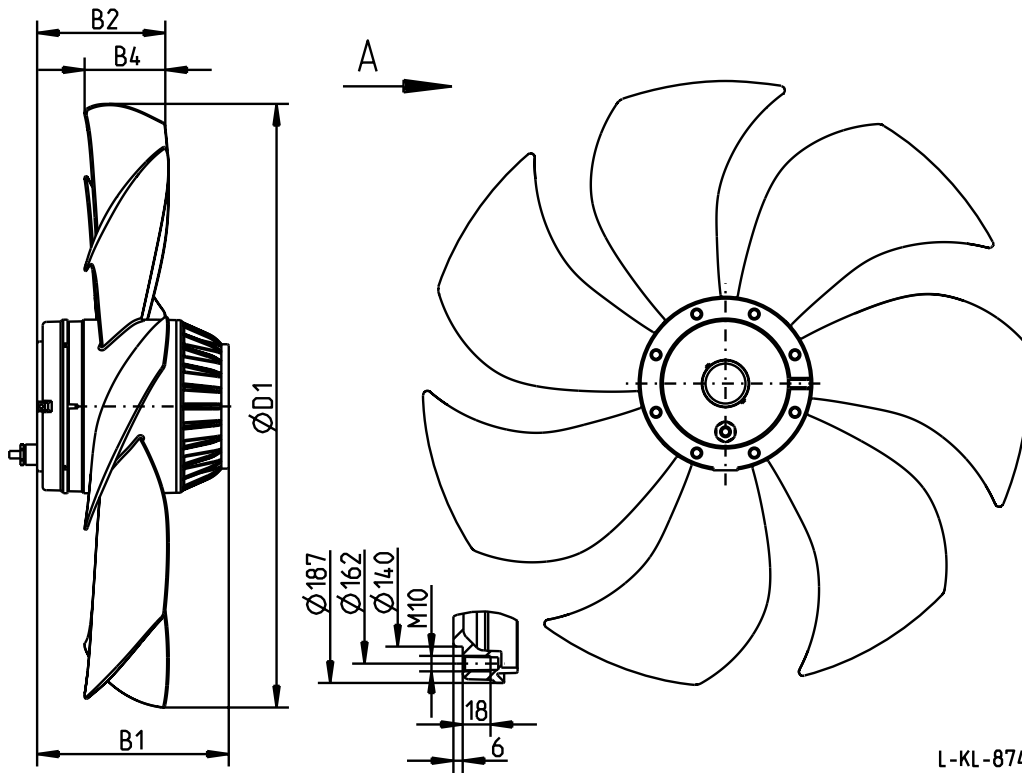

FH_ _ _ - _A.6_.A7

Luftförderrichtung / *airflow direction*

A

Bauform / *design*

A

L-KL-8742

Typ type	Artikel-Nr. article no.	B1	B2	B4	D1
FH065-HDA.6K.A7	124 149	182	138	87	652
FH065-6EA.6K.A7	123 716	182	138	87	652

8742

Elektrischer Anschluss

mit Anschlusskabel, Länge 85 cm

Electrical connection

with connection cable, length 85 cm