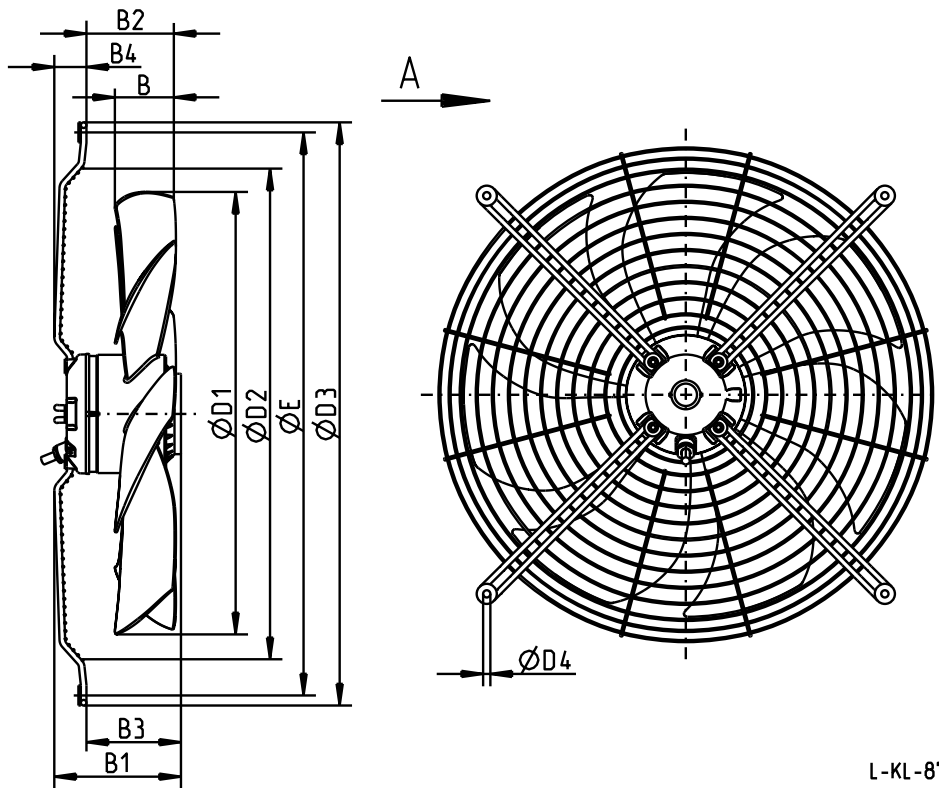

8742

**Elektrischer Anschluss**

mit Anschlusskabel, Länge 85 cm

**Electrical connection**

with connection cable, length 85 cm

FH\_\_\_\_\_ - D.4\_.A7  
W

Luftförderrichtung / *airflow direction*

A

Bauform / *design*

D, W

L-KL-8741

FH

Typ type	Artikel-Nr. article no.	B	B1	B2	B3	B4	D1	D2	D3	D4	E
FH035-GDD.4A.A7	123 672	65	133	91	99	34	352	412	475	9,5	455
FH035-GDW.4A.A7	123 040	65	133	87	95	38	352	385	440	9,0	420
FH042-GDD.4C.A7	123 673	68	155	99	105	50	420	518	582	9,5	560
FH042-GDW.4C.A7	132 313	68	125	73	79	46	420	482	582	9,5	560
FH056-HDD.4F.A7	123 674	74	183	123	132	50	552	645	725	9,0	700
FH056-HDD.4F.A7	132 314	74	157	109	118	40	552	610	725	9,0	700
FH056-HDW.4F.A7	135 187	74	142	81	90	52	552	600	725	9,0	700

8741

**Elektrischer Anschluss**

mit Anschlusskabel, Länge 65 cm

**Electrical connection**

with connection cable, length 65 cm

FH\_ \_ \_ - \_ \_ \_ D.4\_.A7  
W

Luftförderrichtung / *airflow direction*

A