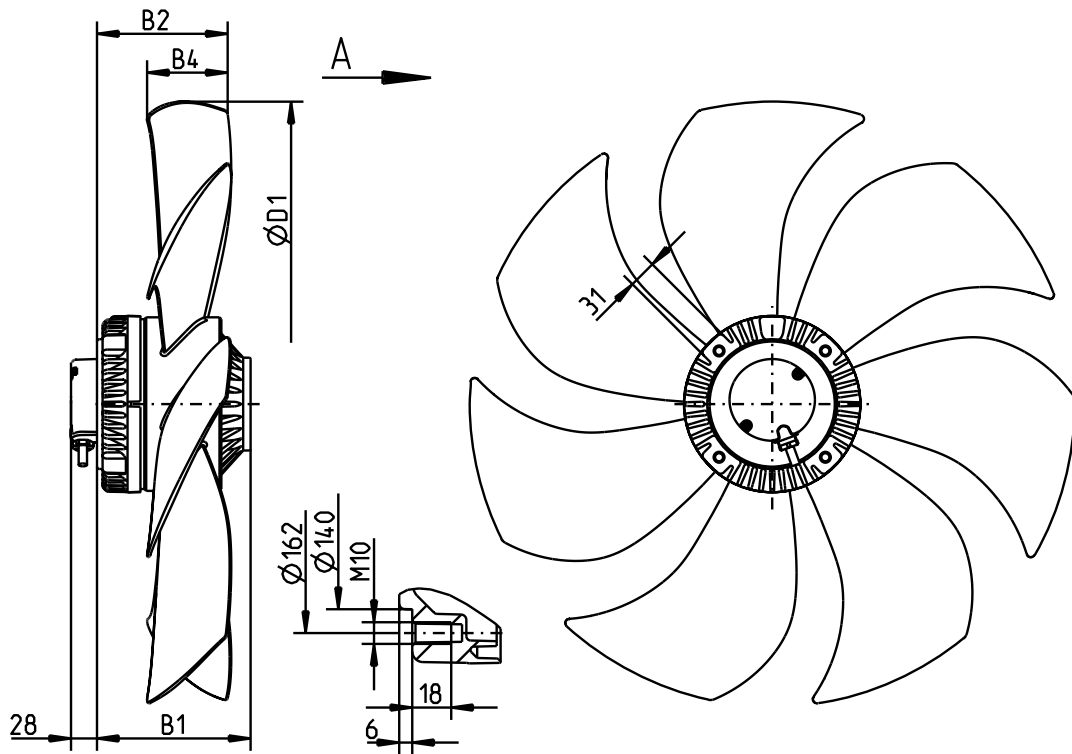

Bauform / *design*

A

L-KL-8810

Typ type	Artikel-Nr. article no.	B1	B2	B4	D1
FH056-SDA.4F.A7	134 778	142	133	74	552
FH056-6EA.4F.A7	135 051	142	133	74	552

8810

**Elektrischer Anschluss**

mit Anschlusskabel, Länge 65 cm

**Electrical connection**

with connection cable, length 65 cm

FH\_ \_ \_ - \_A.4\_.A7

Luftförderrichtung / *airflow direction*

A

Bauform / *design*

A

L-KL-8812

FH

Typ type	Artikel-Nr. article no.	B1	B2	B4	D1
FH065-SDA.4I.A7	135 055	166	141	87	652

8812

**Elektrischer Anschluss**

mit Anschlusskabel, Länge 65 cm

**Electrical connection**

with connection cable, length 65 cm

8742

**Elektrischer Anschluss**

mit Anschlusskabel, Länge 85 cm

**Electrical connection**

with connection cable, length 85 cm

FH\_\_\_\_\_ - D.4\_.A7  
W

Luftförderrichtung / *airflow direction*

A