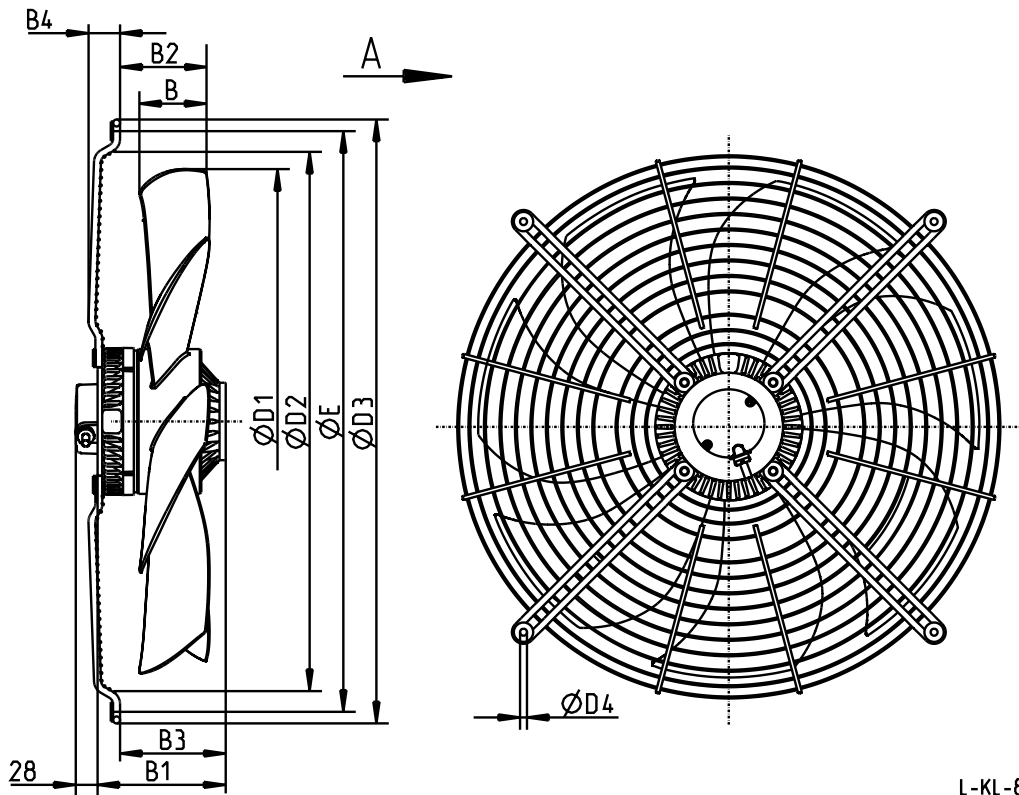

FH_---_---_D.4_.A7
W

Luftförderrichtung / *airflow direction*

A

Bauform / *design*

D, W

L-KL-8813

FH

Typ type	Artikel-Nr. article no.	B	B1	B2	B3	B4	D1	D2	D3	D4	E
FH065-SDD.4I.A7	135 056	87	166	140	165	65	652	733	820	9,0	790
FH065-SDD.4I.A7	135 057	87	166	112	137	41	652	696	780	9,0	750
FH065-SDW.4I.A7	135 058	87	166	81	106	62	652	689	778	9,5	750

8813

Elektrischer Anschluss

mit Anschlusskabel, Länge 65 cm

Electrical connection

with connection cable, length 65 cm