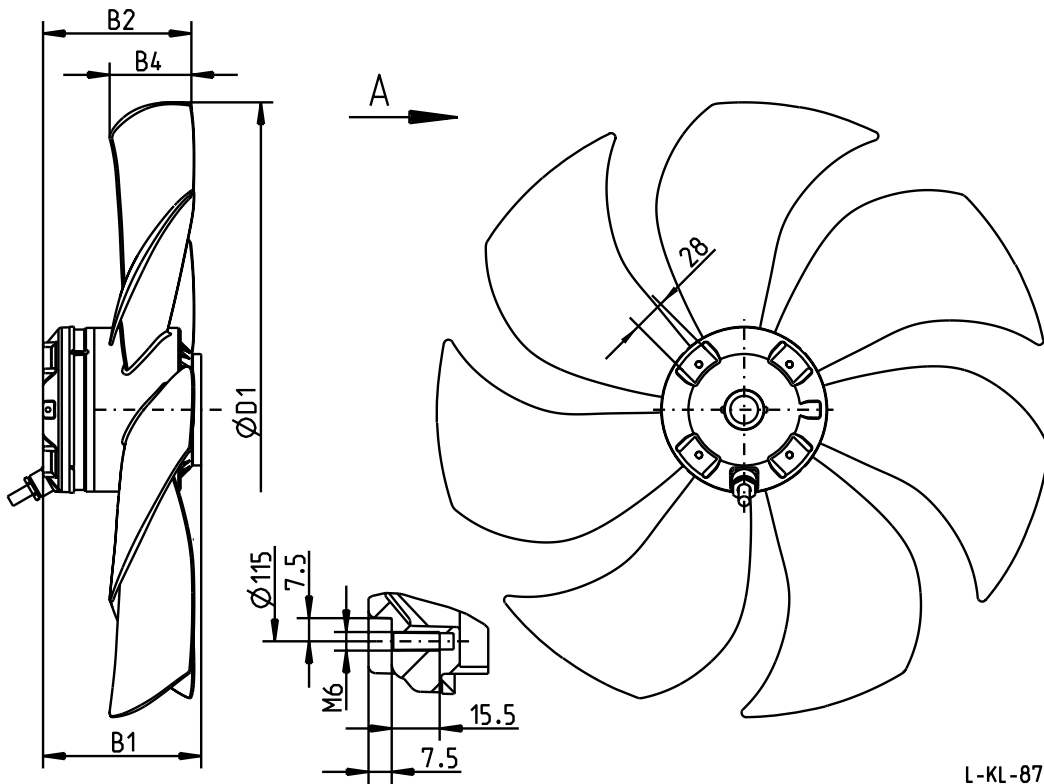

FH_ _ _ - _A.4_.A7

Luftförderrichtung / *airflow direction*

A

Bauform / *design*

A

L-KL-8739

FH

Typ type	Artikel-Nr. article no.	B1	B2	B4	D1
FH035-GDA.4A.A7	124 144	116	108	65	352
FH042-GDA.4C.A7	124 145	126	120	69	420
FH056-HDA.4F.A7	124 146	142	133	74	552

8739

Elektrischer Anschluss

mit Anschlusskabel, Länge 65 cm

Electrical connection

with connection cable, length 65 cm