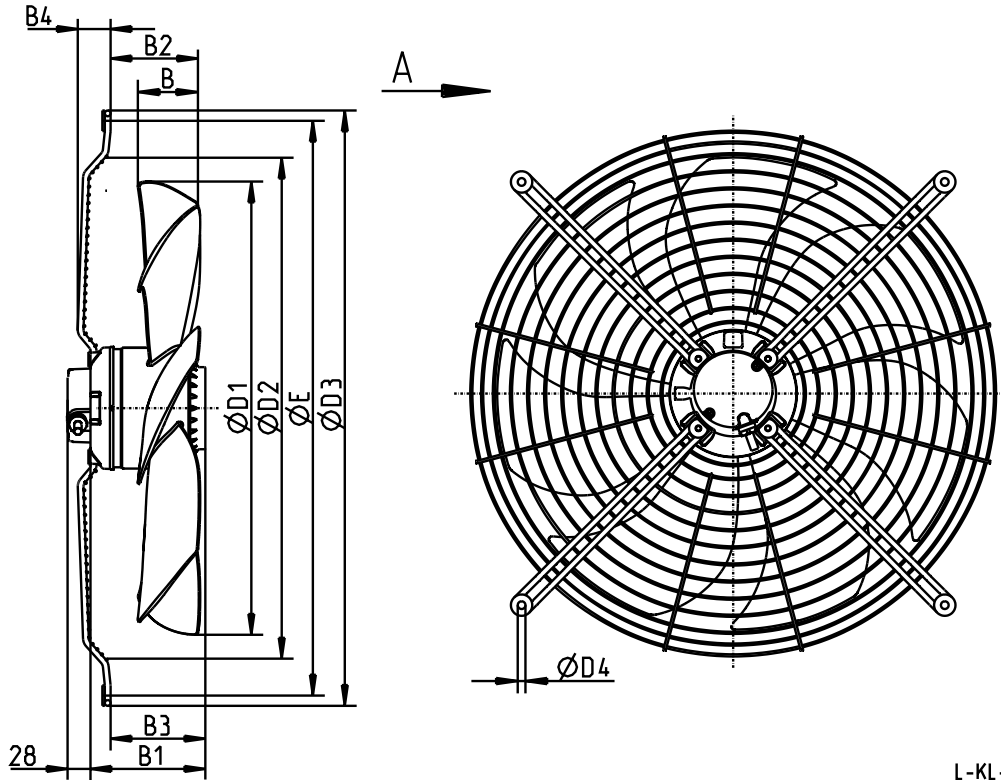

8741

**Elektrischer Anschluss**

mit Anschlusskabel, Länge 65 cm

**Electrical connection**

with connection cable, length 65 cm

FH\_ \_ \_ - \_ \_ \_ D.4\_.A7  
W

Luftförderrichtung / *airflow direction*

A

Bauform / *design*

D, W

L-KL-8811

Typ type	Artikel-Nr. article no.	B	B1	B2	B3	B4	D1	D2	D3	D4	E
FH056-SDD.4F.A7	134 779	74	142	123	132	50	552	645	725	9,0	700
FH056-SDD.4F.A7	134 780	74	142	109	118	40	552	610	725	9,0	700
FH056-SDW.4F.A7	134 781	74	142	81	90	52	552	600	725	9,0	700
FH056-6ED.4F.A7	135 052	74	142	123	132	50	552	645	725	9,0	700
FH056-6ED.4F.A7	135 053	74	142	109	118	40	552	610	725	9,0	700
FH056-6EW.4F.A7	135 054	74	142	81	90	52	552	600	725	9,0	700

8811

**Elektrischer Anschluss**

mit Anschlusskabel, Länge 65 cm

**Electrical connection**

with connection cable, length 65 cm

FH\_---\_---\_D.4\_.A7  
W

Luftförderrichtung / *airflow direction*

A